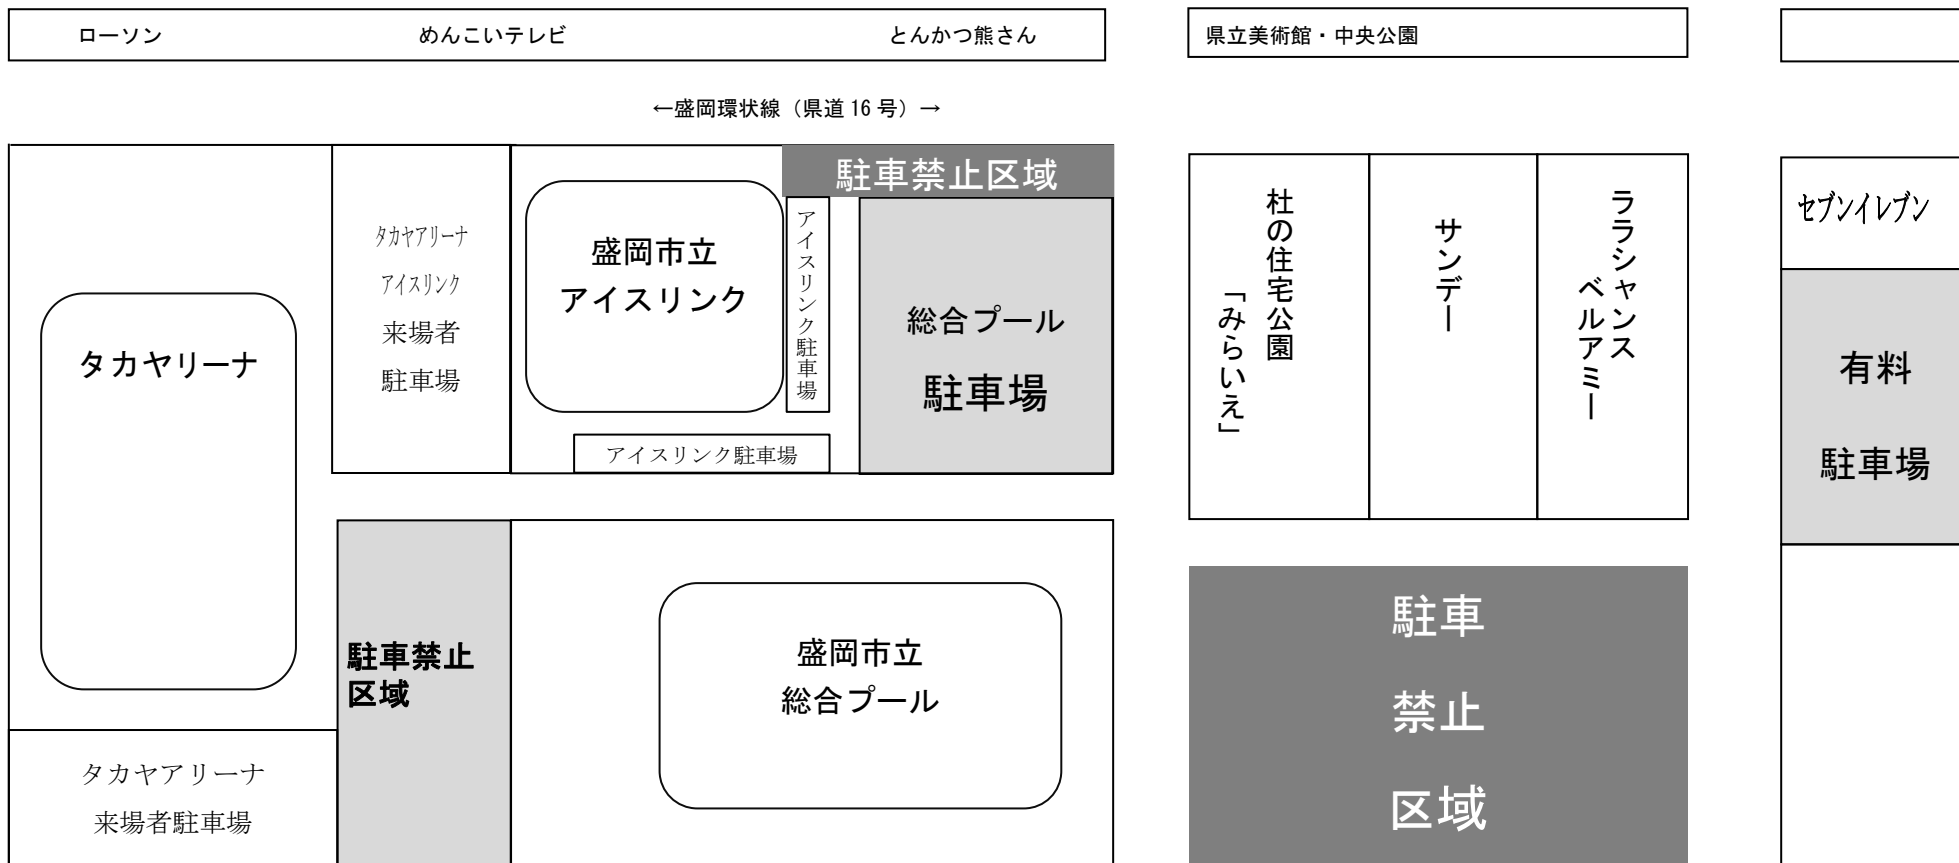

令和7年度 第7回岩手県春季長水路公認記録会の駐車場について

- ・ 大会へご来場の方は総合プール駐車場指定区域を御利用下さい。
- ・ 指定場所に駐車できない場合は、お近くの有料駐車場をご利用ください

【以下の注意事項を読みご協力をお願いします】

- ・ 必ず指定の場所に駐車をお願いします。
- ・ 誘導員の指示がある場合はそれに従ってください。駐車場内での事故等については責任を負いかねます。
- ・ 場内の横断歩道付近での乗降は混雑の原因となりますのでおやめください。
- ・ 生垣保護のため正規の通路を通るようにご協力ください。